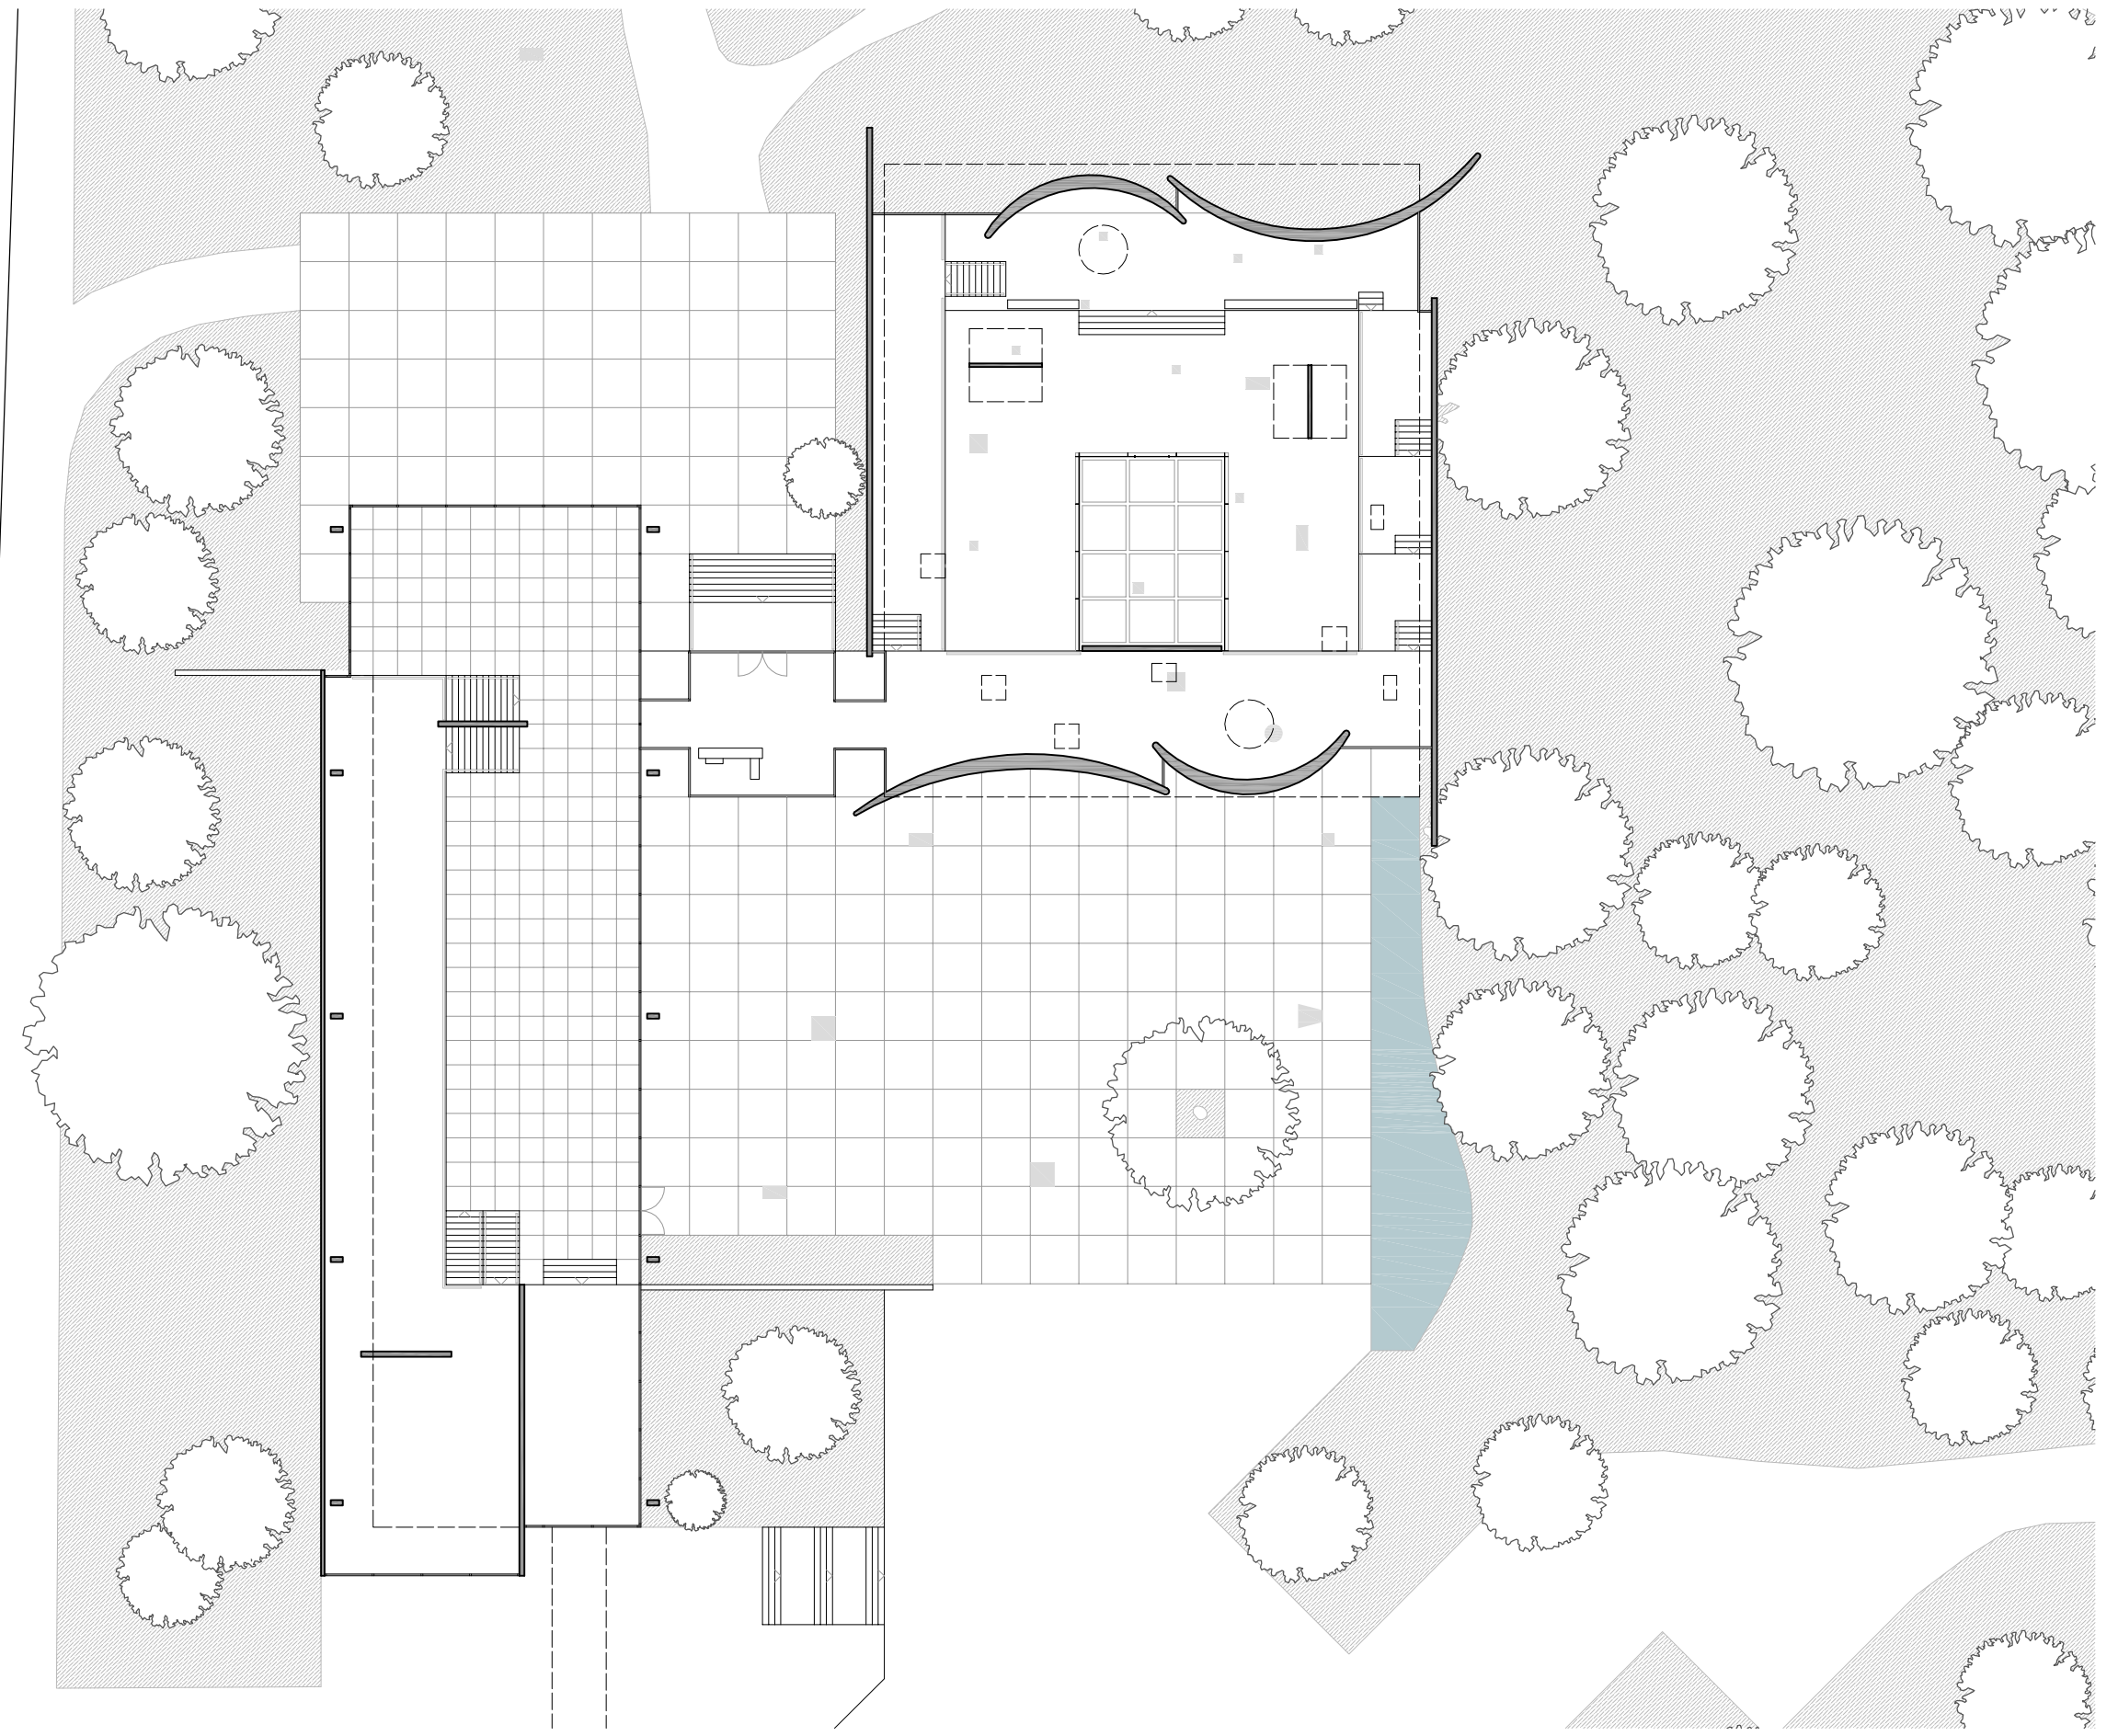

Emplaçament amb el projecte original

Emplaçament amb l'ampliació del museu entre 1985-87

Planta cota +2.25m

Alçat oest

Secció AA'

Alçat est

Alçat sud

Alçat nord

Secció BB'

Secció CC'

Secció DD'