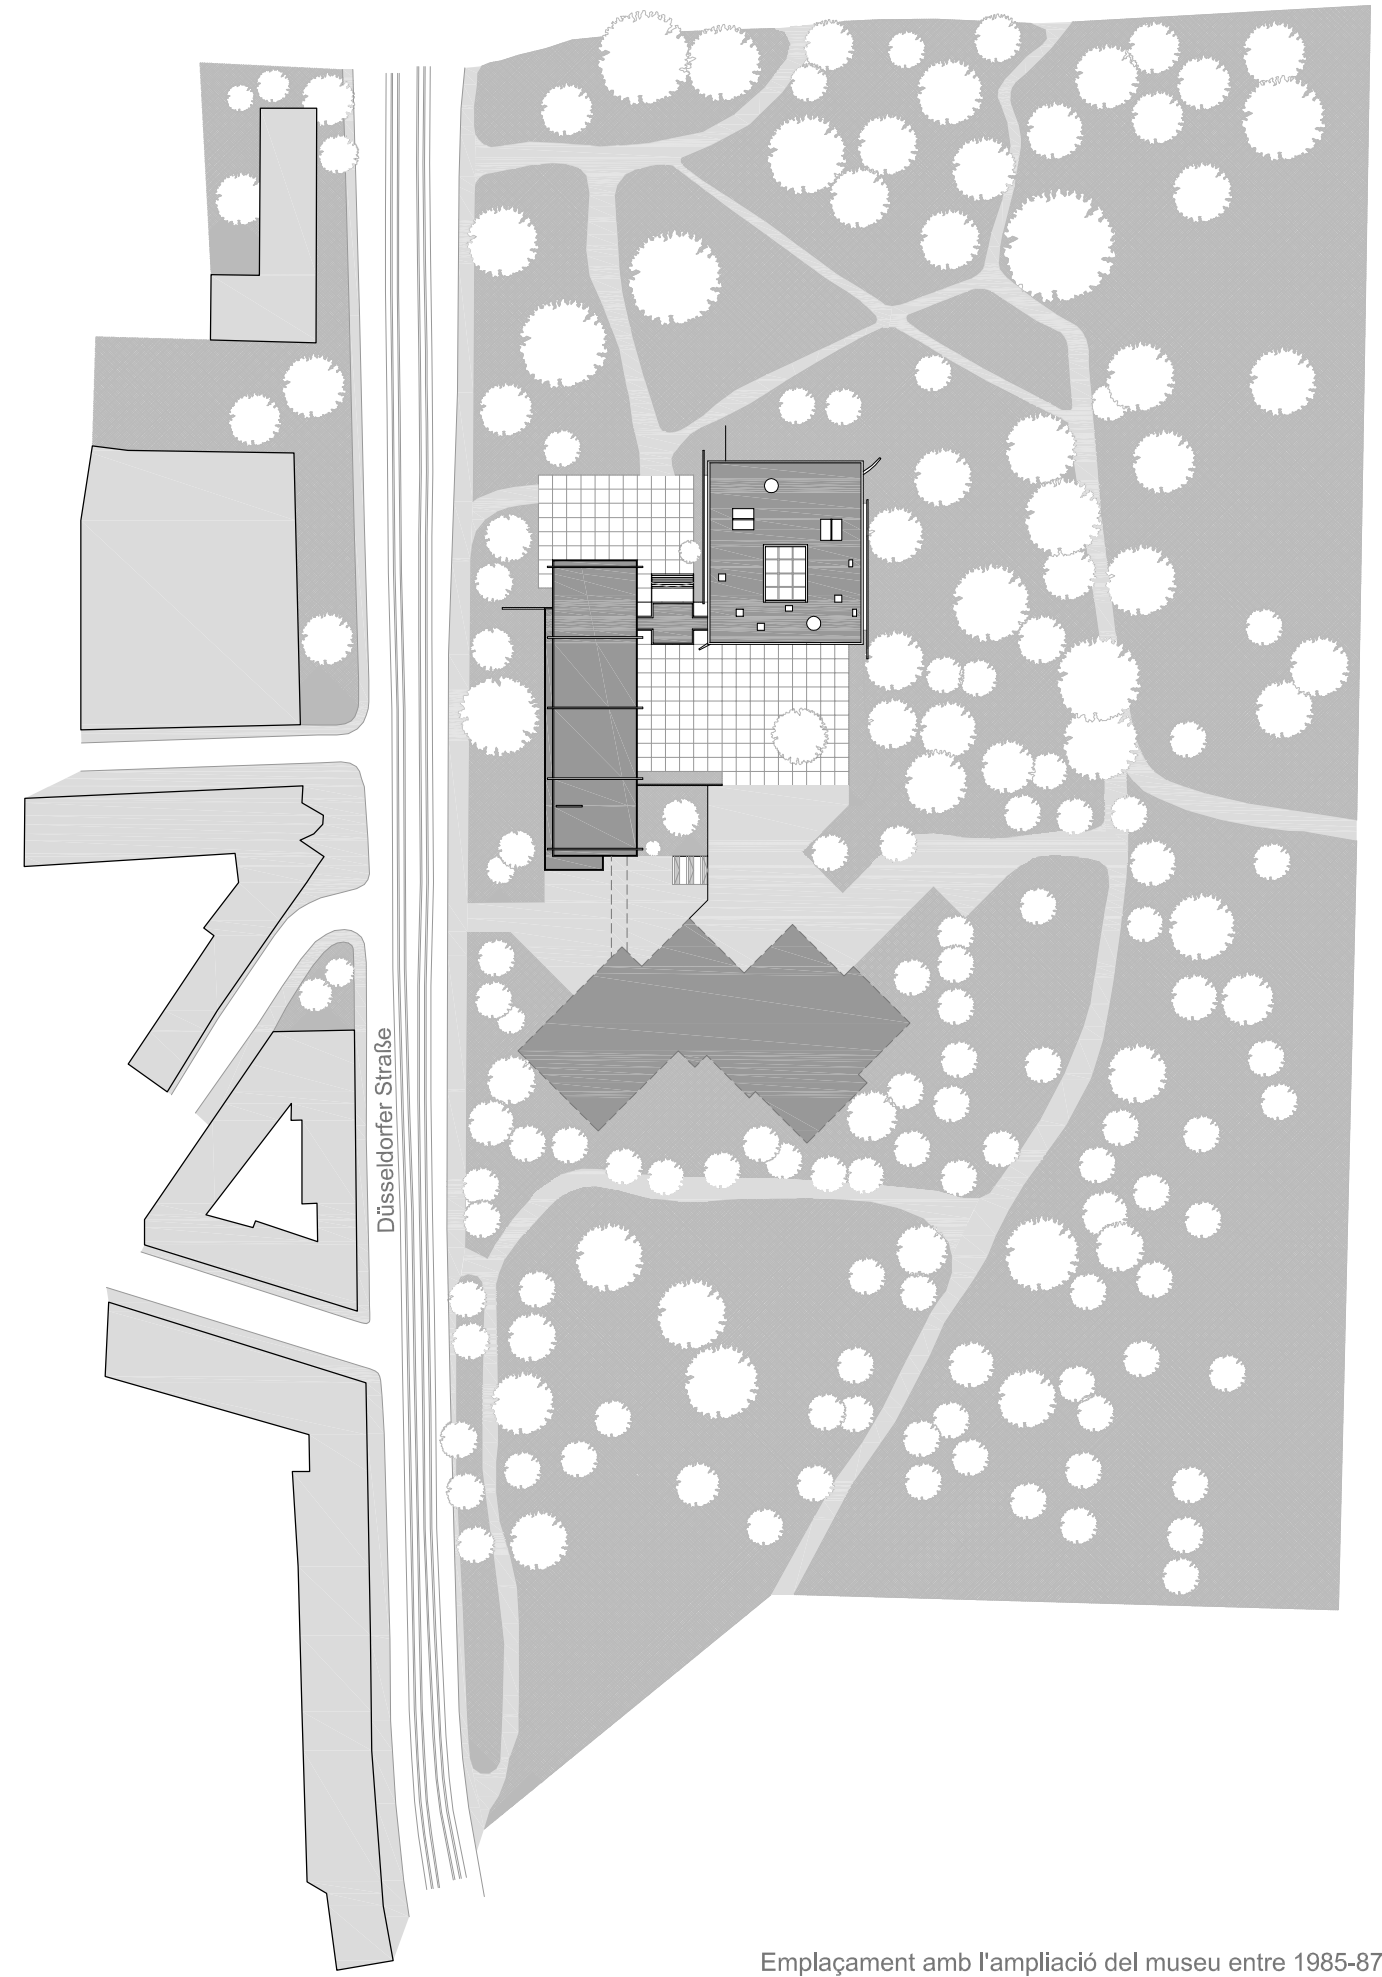

Emplaçament amb el projecte original

Emplaçament amb l'ampliació del museu entre 1985-87

Planta cota +2.25m

Alçat oest

Secció AA'

Alçat est

Alçat sud

Alçat nord

Secció BB'

Secció CC'

Secció DD'