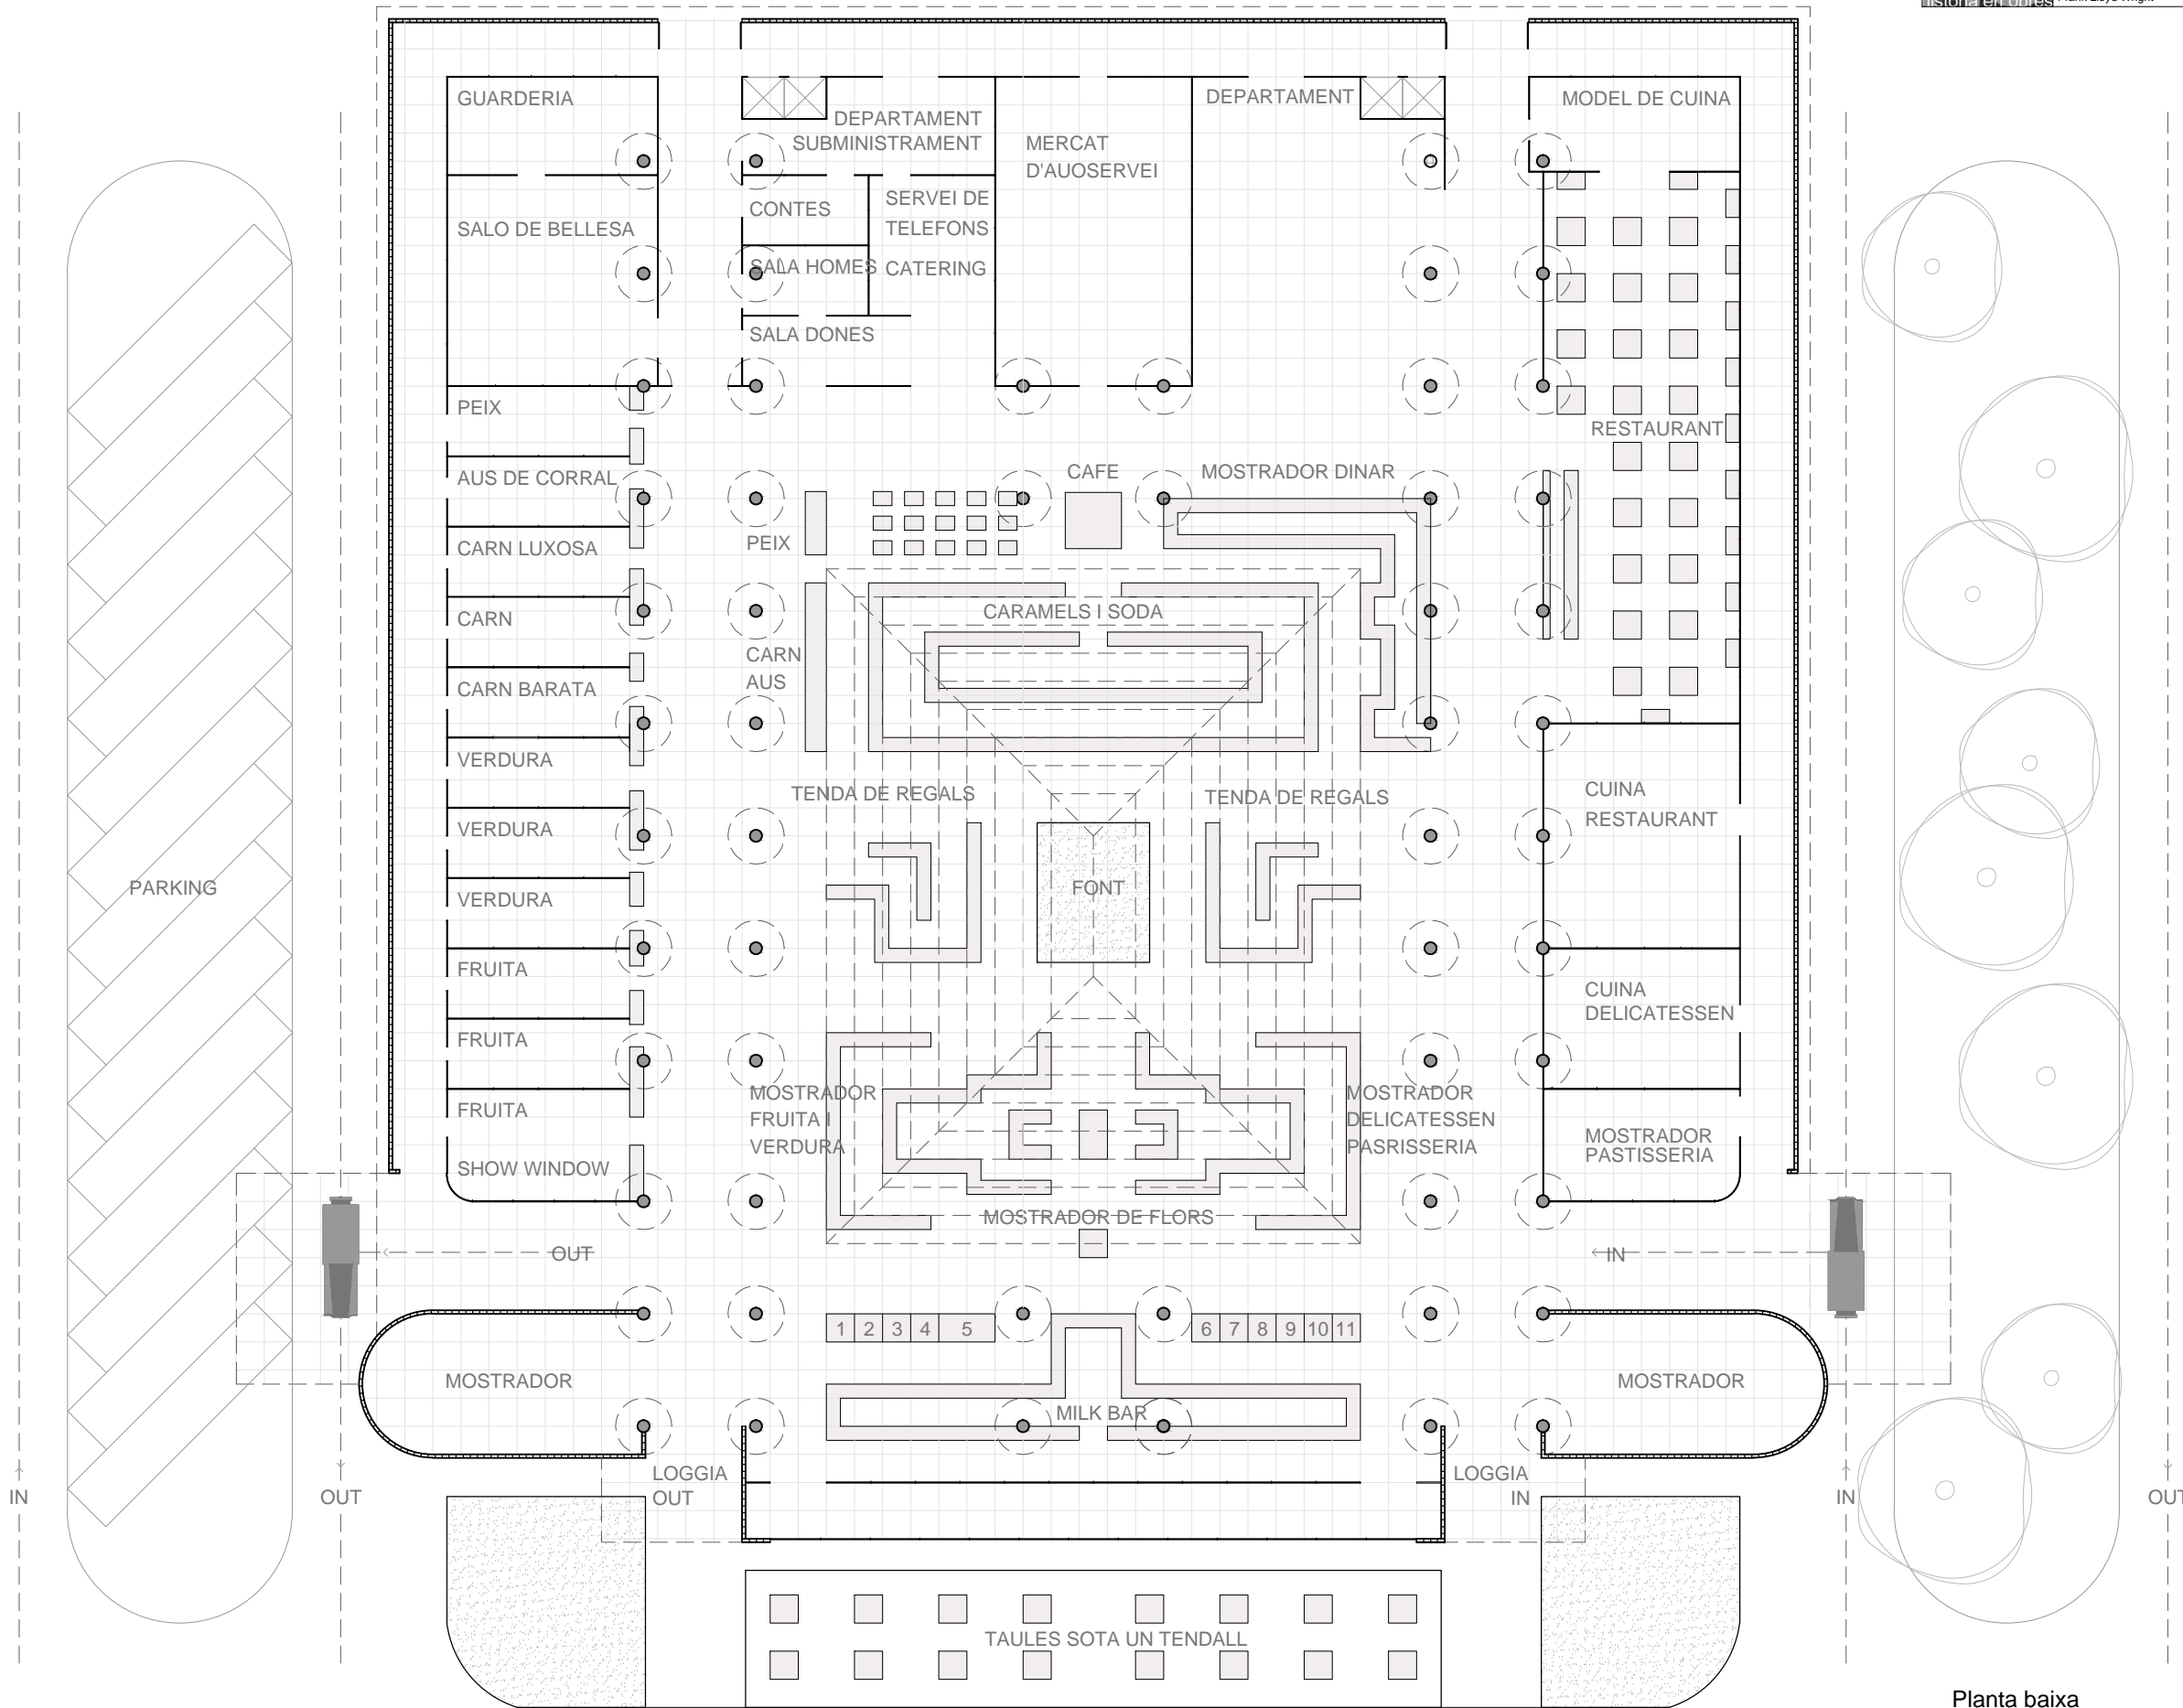

DELIVERY

Walter V. Davidson  
Wayside Markets (1932)  
Frank Lloyd Wright

Planta baixa

0 1 2 3 4 5 m

Planta baixa

Secció a-a'

Alçat sud